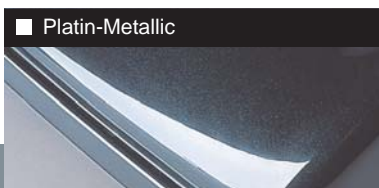

Sonderlackierungen

Polsterfarben

Karosseriefarben (GFK)

● Serie    ■ Sonderausstattung

Die hier abgebildeten Karosserie- und Polsterfarben können aus drucktechnischen Gründen geringfügig von den tatsächlichen Farben abweichen.

<sup>1</sup> Sitzseitenwangen im Glattleder-Look und Sitzmittelbahn in geprägtem Kunstleder  
<sup>2</sup> Sitzseitenwangen im rutschfesten Alcantara-Look und Sitzmittelbahn in geprägtem Kunstleder