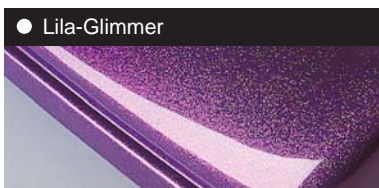

Sonderlackierungen

Polsterfarben

Karosseriefarben (GFK)

● Serie    ■ Sonderausstattung

Die hier abgebildeten Karosserie- und Polsterfarben können aus drucktechnischen Gründen geringfügig von den tatsächlichen Farben abweichen.

<sup>1</sup> Sitzseitenwangen im Glattleder-Look und Sitzmittelbahn in geprägtem Kunstleder  
<sup>2</sup> Sitzseitenwangen im rutschfesten Alcantara-Look und Sitzmittelbahn in geprägtem Kunstleder